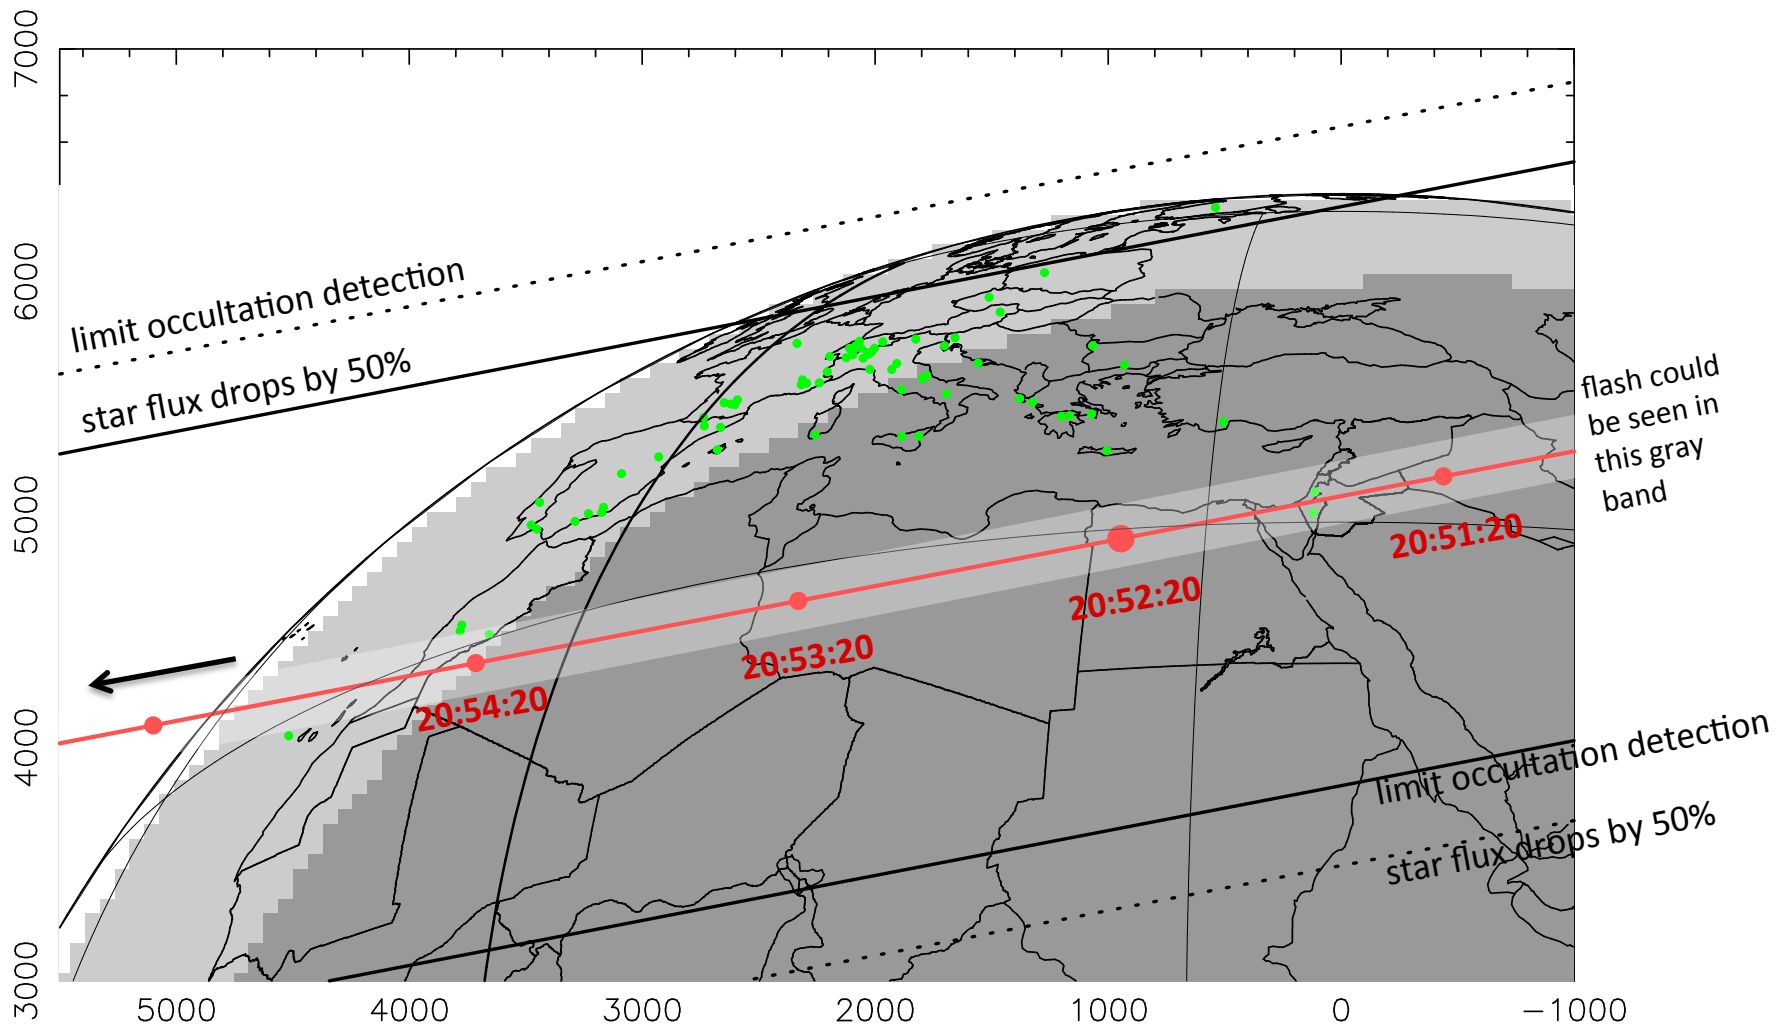

BS 15jul16 GAIA+de435+post-occ 14jul16, offset (mas): 86.651 -26.510

d	m	year	h:m:s	UT	ra__dec__J2000_candidate	C/A	P/A	vel	Delta	R*	K*	long						
19	07	2016	20	52	20.	19	07	22.1242	-21	10	28.445	0.214	349.08	-23.50	32.14	14.2	10.9	36.